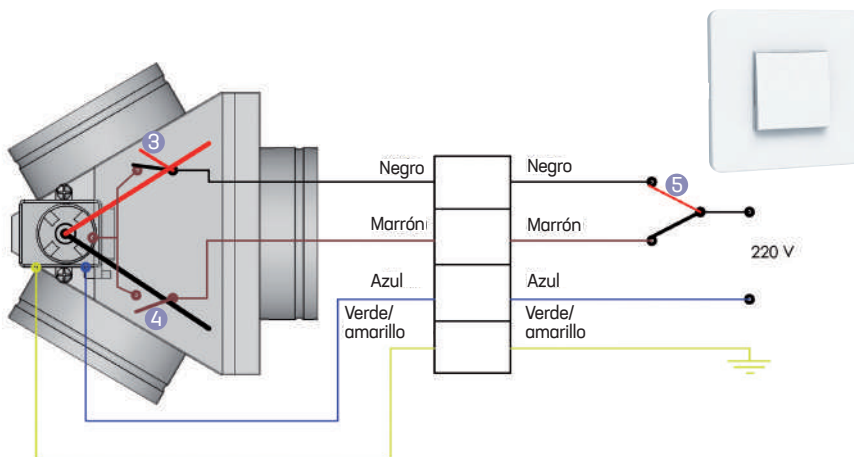

# BYP

- Distribuidores de 3 vías
- Cambio de posición del obturador mediante la acción de un interruptor inversor
- Fabricados en acero galvanizado
- Suministrados con el interruptor inversor

## Presentación

El bypass motorizado BYP es un distribuidor de 3 vías con dos posiciones de mando eléctrico. La acción sobre el interruptor inversor permite pasar de una vía a otra.

Totalmente fabricado en acero galvanizado, el bypass motorizado permite desviar el paso del aire de una vía a otra con una simple acción sobre un interruptor inversor.

## Características técnicas

- 1 Cuerpo en acero galvanizado espesor 0,75 mm con 3 derivaciones
- 2 Obturador móvil en chapa con espuma para garantizar la estanqueidad
- 3 Motor eléctrico 230 V
- 4 2 contactos de fin de carrera
- 5 Interruptor inversor + cable de conexión

## Instalación

---

Los conductos se conectan sobre las derivaciones; la fijación se realiza mediante masilla, cinta adhesiva o abrazaderas. Los bypass deben permanecer fácilmente accesibles para las operaciones de mantenimiento.  
El BYP 200 debe instalarse en posición horizontal para un correcto funcionamiento.