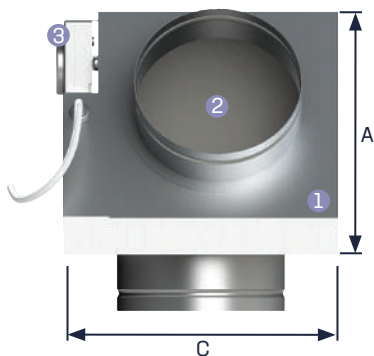

# BYP

- Distribuidores de 3 vías
- Cambio de posición del obturador mediante la acción de un interruptor inversor
- Fabricados en acero galvanizado
- Suministrados con el interruptor inversor

## Presentación

El bypass motorizado BYP es un distribuidor de 3 vías con dos posiciones de mando eléctrico. La acción sobre el interruptor inversor permite pasar de una vía a otra.

Totalmente fabricado en acero galvanizado, el bypass motorizado permite desviar el paso del aire de una vía a otra con una simple acción sobre un interruptor inversor.

## Características técnicas

- 1 Cuerpo en acero galvanizado espesor 0,75 mm con 3 derivaciones
- 2 Obturador móvil en chapa con espuma para garantizar la estanqueidad
- 3 Motor eléctrico 230 V
- 4 2 contactos de fin de carrera
- 5 Interruptor inversor + cable de conexión