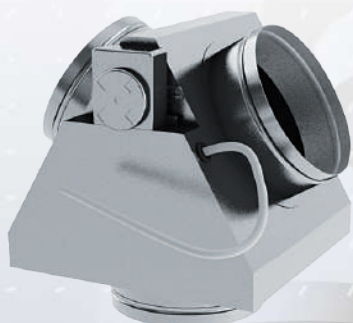

# BYP

Ø 125 • 150 • 160 • 200 mm

Motor eléctrico 230 V

Mando mediante interruptor inversor

# BYP

- Distribuidores de 3 vías
- Cambio de posición del obturador mediante la acción de un interruptor inversor
- Fabricados en acero galvanizado
- Suministrados con el interruptor inversor

## Presentación

El bypass motorizado BYP es un distribuidor de 3 vías con dos posiciones de mando eléctrico. La acción sobre el interruptor inversor permite pasar de una vía a otra.

Totalmente fabricado en acero galvanizado, el bypass motorizado permite desviar el paso del aire de una vía a otra con una simple acción sobre un interruptor inversor.

## Características técnicas

- 1 Cuerpo en acero galvanizado espesor 0,75 mm con 3 derivaciones
- 2 Obturador móvil en chapa con espuma para garantizar la estanqueidad
- 3 Motor eléctrico 230 V
- 4 2 contactos de fin de carrera
- 5 Interruptor inversor + cable de conexión