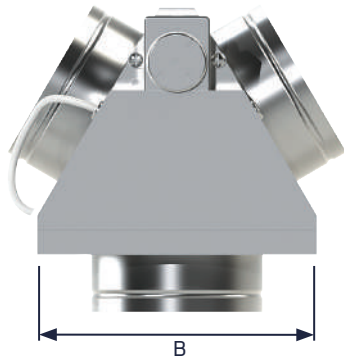

# BYP

- Distribuidores de 3 vías
- Cambio de posición del obturador mediante la acción de un interruptor inversor
- Fabricados en acero galvanizado
- Suministrados con el interruptor inversor

## Presentación

El bypass motorizado BYP es un distribuidor de 3 vías con dos posiciones de mando eléctrico. La acción sobre el interruptor inversor permite pasar de una vía a otra.

Totalmente fabricado en acero galvanizado, el bypass motorizado permite desviar el paso del aire de una vía a otra con una simple acción sobre un interruptor inversor.

## Características técnicas

- 1 Cuerpo en acero galvanizado espesor 0,75 mm con 3 derivaciones
- 2 Obturador móvil en chapa con espuma para garantizar la estanqueidad
- 3 Motor eléctrico 230 V
- 4 2 contactos de fin de carrera
- 5 Interruptor inversor + cable de conexión